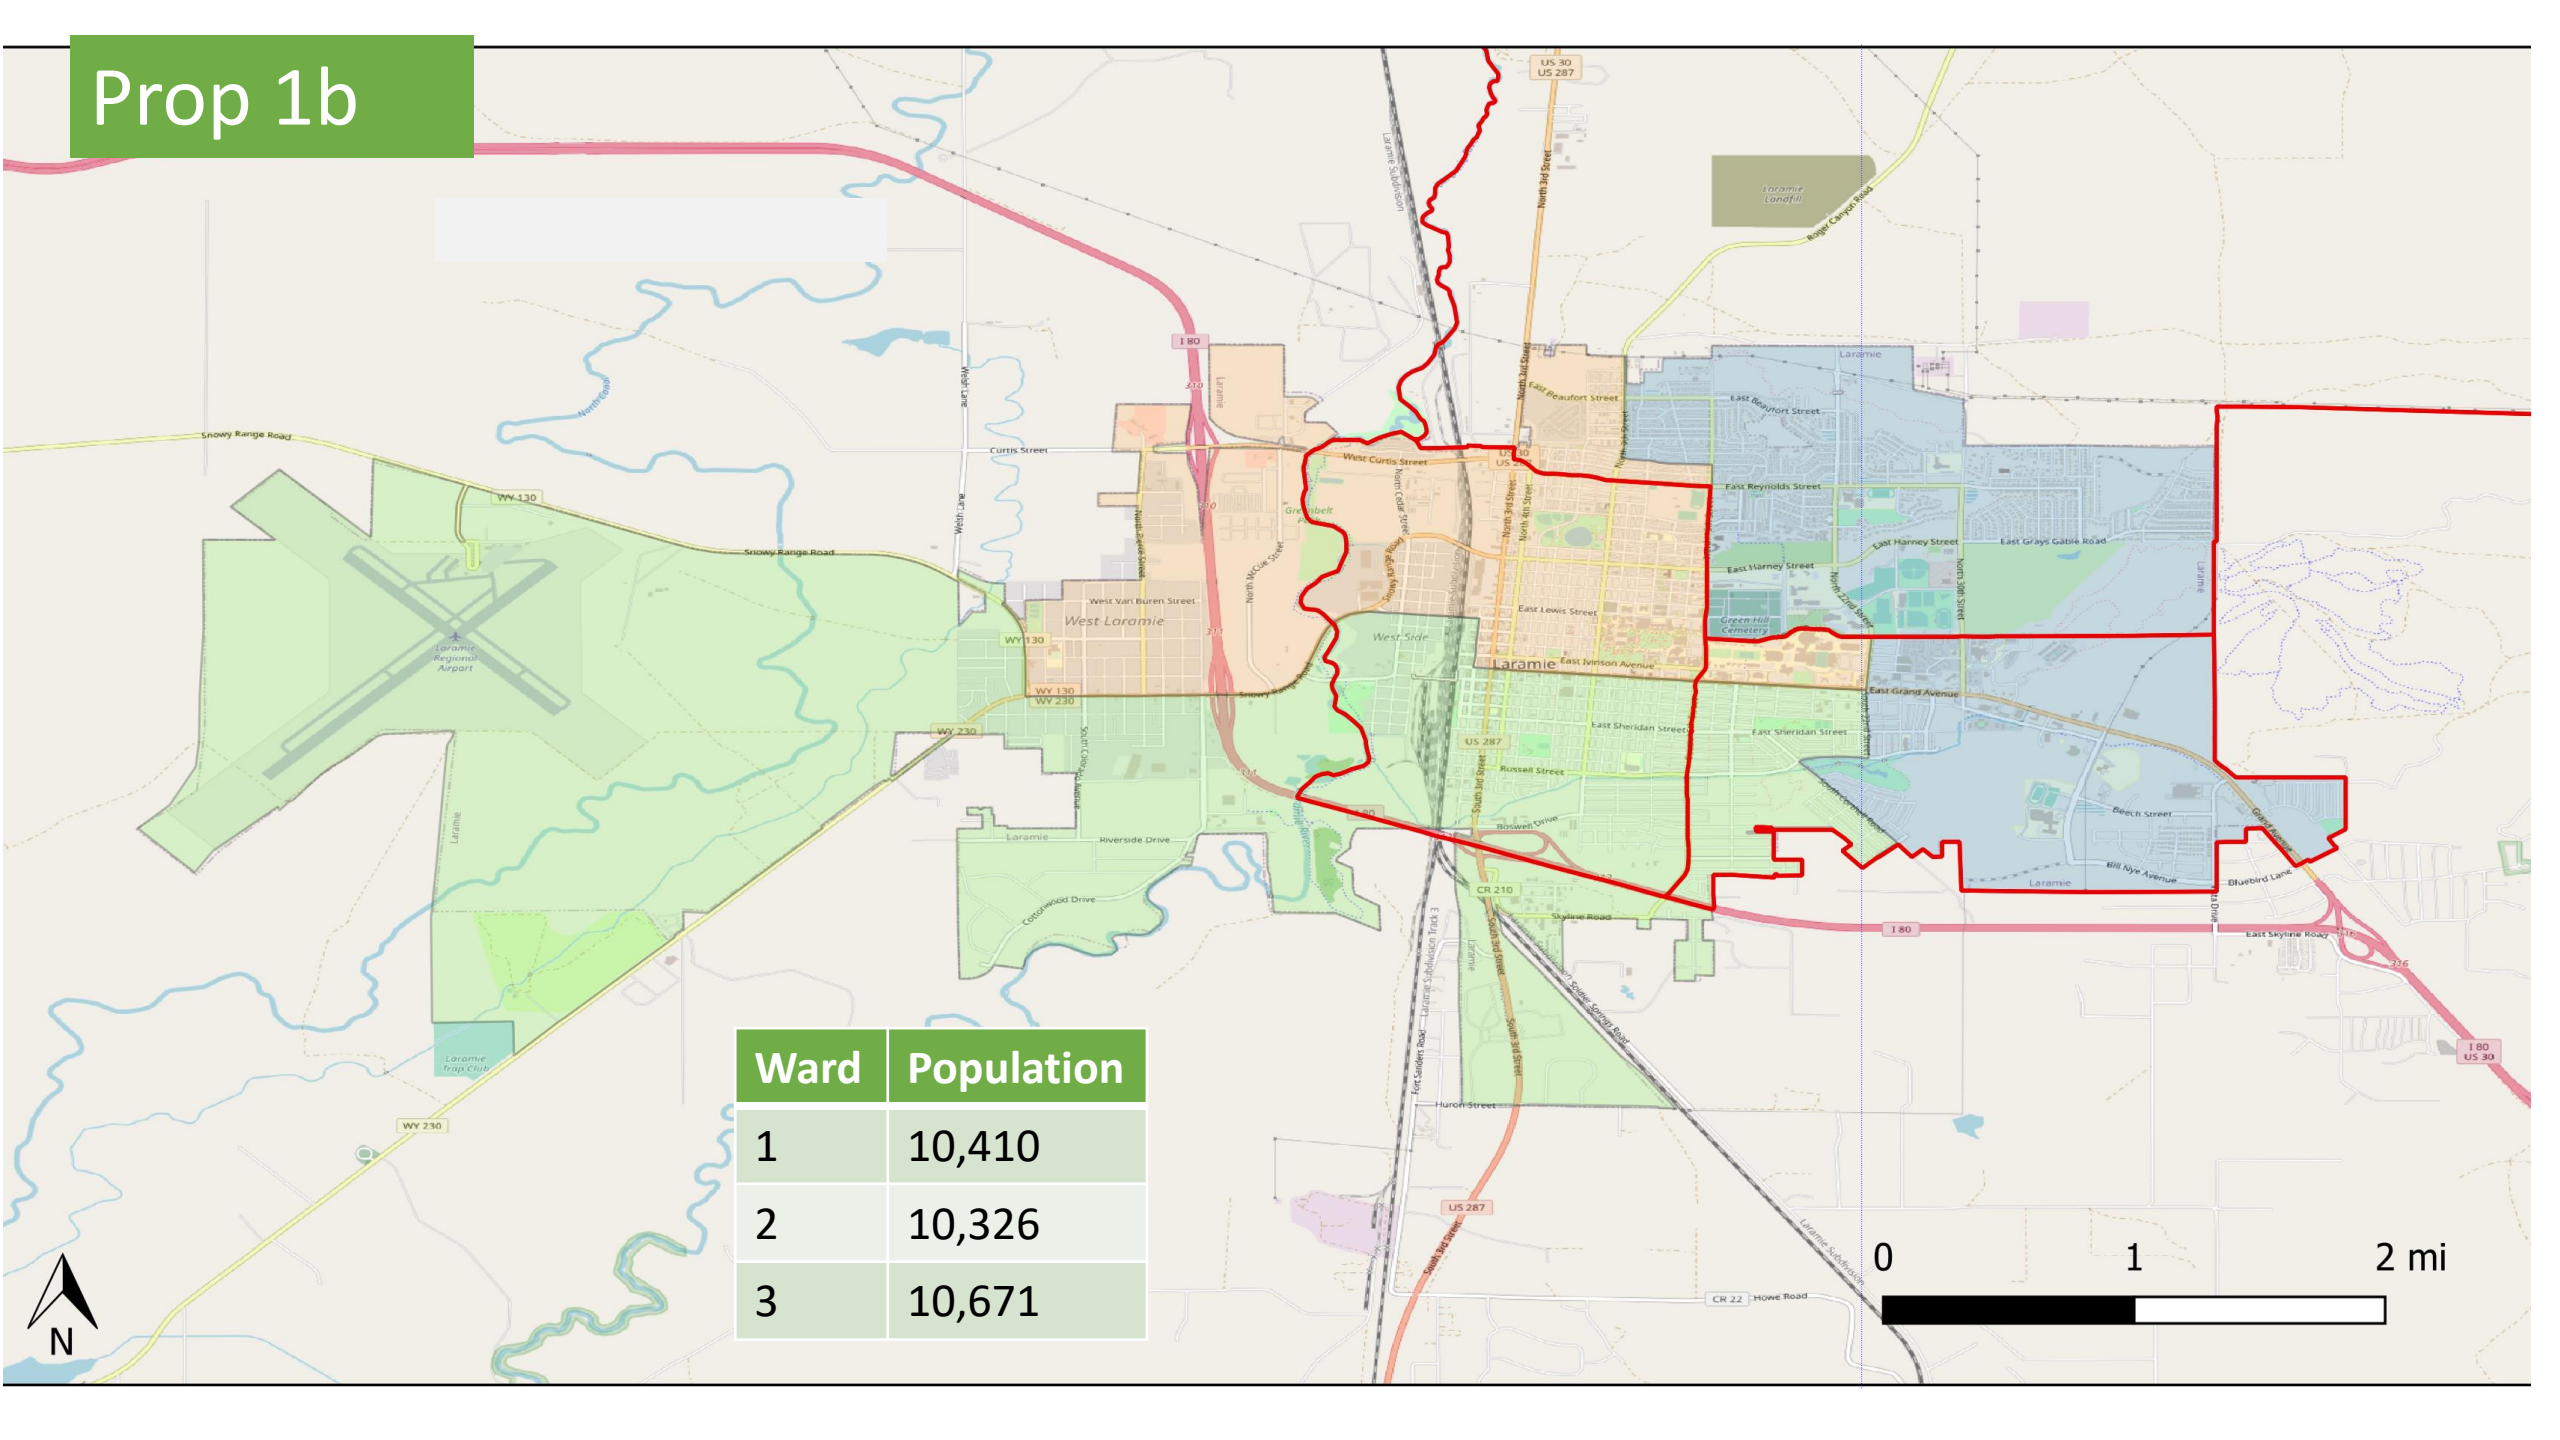

Prop 1b

Ward	Population
1	10,410
2	10,326
3	10,671